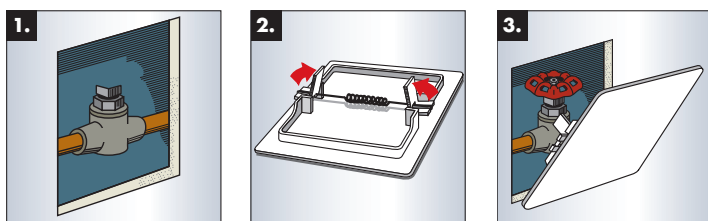

## – den lette inspektionslem

- Let installation **uden ramme** og **skruer**.
- For **let** og **skadefri** adgang i væg eller loft.  
Let at åbne og lukke.
- **Pæn** – kan males eller tapetseres, hvis man ønsker.  
Syner mindre end traditionelle inspektionslemme.
- Tykkelse af væg eller loft: op til 28 mm (både enkelt og dobbeltgips)

ANVENDELSESOMRÅDE: Overalt, hvor ledninger eller lukkehaner skal skjules, men samtidigt være tilgængelige.

### Let installation:

- 1. SAV ET HUL**  
Anvend savskabelon, som man klipper til af infobladet i emballagen.
- 2. VIP KLIPSEN OP**
- 3. SÆT LEMMEN PÅ PLADS**