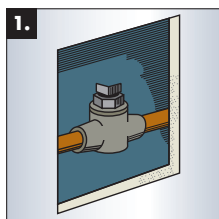

CLICK FIT™

– den lätta inspektionsluckan

- Enkel installation **utan ram** och **skruvar**.
- För **lätt** och **skadefri** åtkomst i vägg eller tak.
Lätt att öppna och stänga.
- **Snygg** – kan målas eller tapetseras om man önskar.
Syns mindre än traditionella inspektionsluckor.
- Tjocklek vägg eller tak: upp till 28 mm (fungerar till både enkel- och dubbelgips)

ANVÄNDNINGSSOMRÅDE: Överallt där ledningar eller avstängningskranar ska döljas men samtidigt vara tillgängliga.

Fakta:

Färg: Vit
Material: Plast (PS)

Finns i två dimensioner:

20 x 20 cm
RSK nr: 8434060

35 x 35 cm
RSK nr: 8434061

Enkel installation:

1. SÅGA UPP ETT HÅL

Använd sågmall som man klipper till av info-bladet i förpackningen.

2. VIK UPP KLIPSEN

3. SÄTT LUCKAN PÅ PLATS