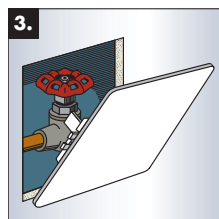

CLICK FIT™

– den lätta inspektionsluckan

- Enkel installation **utan ram** och **skruvar**.
- För **lätt** och **skadefri** åtkomst i vägg eller tak.
Lätt att öppna och stänga.
- **Snygg** – kan målas eller tapetseras om man önskar.
Syns mindre än traditionella inspektionsluckor.
- Tjocklek vägg eller tak: upp till 28 mm (fungerar till både enkel- och dubbelgips)

ANVÄNDNINGSSOMRÅDE: Överallt där ledningar eller avstängningskranar ska döljas men samtidigt vara tillgängliga.

Fakta:

Färg: Vit
Material: Plast (PS)

Finns i två dimensioner:

20 x 20 cm
RSK nr: 8434060

35 x 35 cm
RSK nr: 8434061

Enkel installation:

1. SÅGA UPP ETT HÅL

Använd sågmall som man klipper till av info-bladet i förpackningen.

2. VIK UPP KLIPSEN

3. SÄTT LUCKAN PÅ PLATS