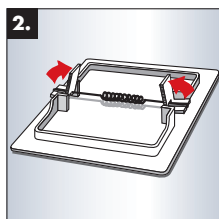

CLICK FIT™

– den lätta inspektionsluckan

- Enkel installation **utan ram** och **skruvar**.
- För **lätt** och **skadefri** åtkomst i vägg eller tak.
Lätt att öppna och stänga.
- **Snygg** – kan målas eller tapetseras om man önskar.
Syns mindre än traditionella inspektionsluckor.
- Tjocklek vägg eller tak: upp till 28 mm (fungerar till både enkel- och dubbelgips)

ANVÄNDNINGSSOMRÅDE: Överallt där ledningar eller avstängningskranar ska döljas men samtidigt vara tillgängliga.

Fakta:

Färg: Vit
Material: Plast (PS)

Finns i två dimensioner:

20 x 20 cm
RSK nr: 8434060

35 x 35 cm
RSK nr: 8434061

Enkel installation:

1. SÅGA UPP ETT HÅL

Använd sågmall som man klipper till av info-bladet i förpackningen.

2. VIK UPP KLIPSEN

3. SÄTT LUCKAN PÅ PLATS